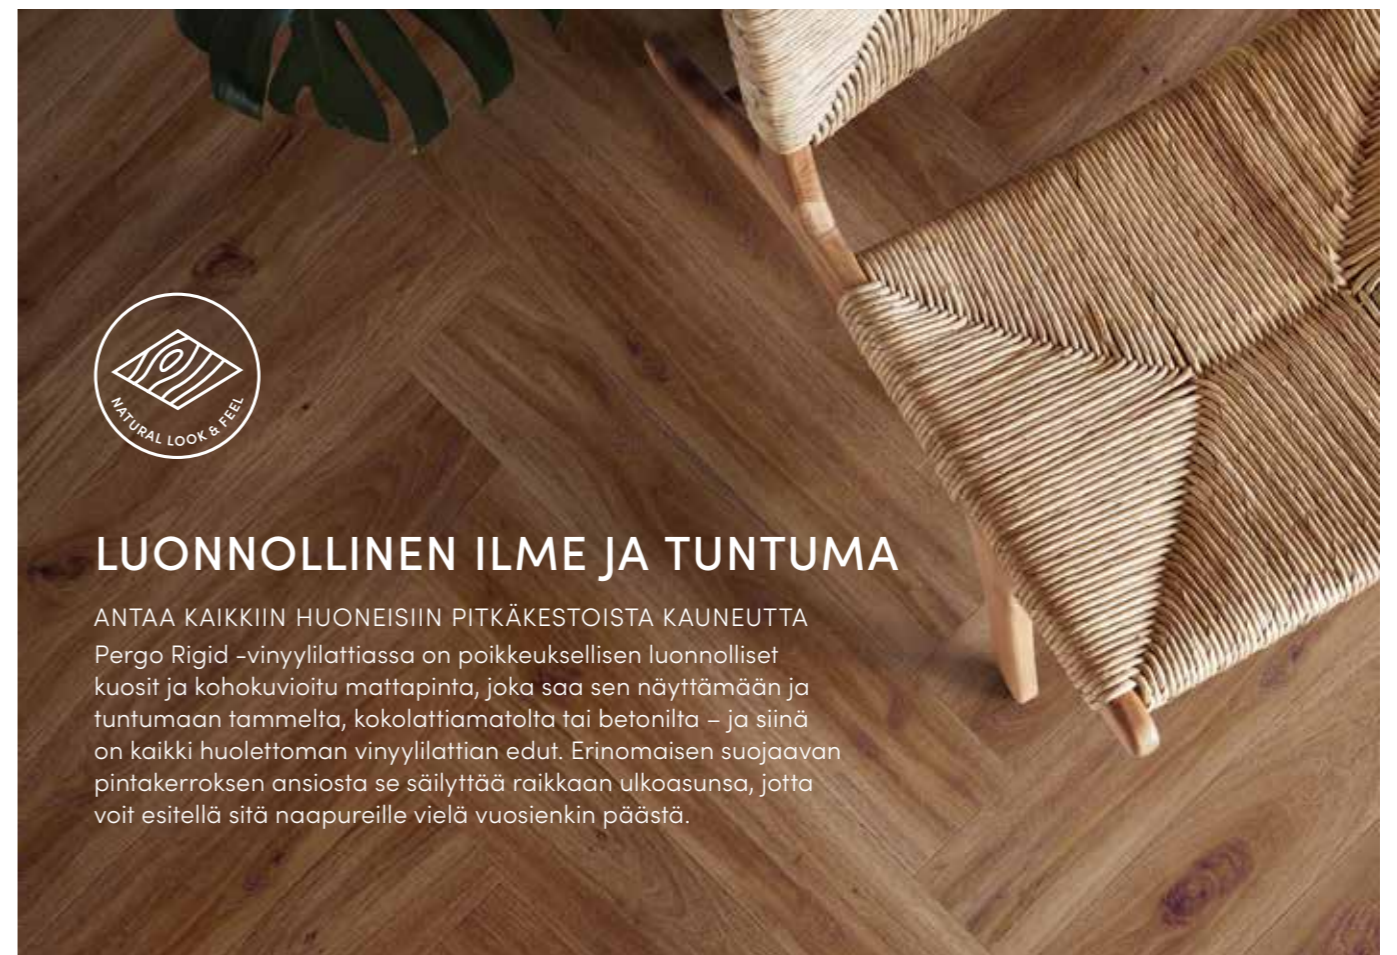

VEDENPITÄVÄ

KOSKA ELÄMÄ ON LIIAN LYHYT VEDESTÄ MUREHTIMISEEN

Kaikissa Pergo Rigid -vinyylilatioissa käytetään omaa AquaSafe-tekniikkaamme, joka luo viisteisiin asti ulottuvan vesitiiviin pinnan, joka estää vettä imeytymästä lattian sisään. Vesi vain pysyy lattian pinnalla, ja voit pyyhkiä sen helposti pois.